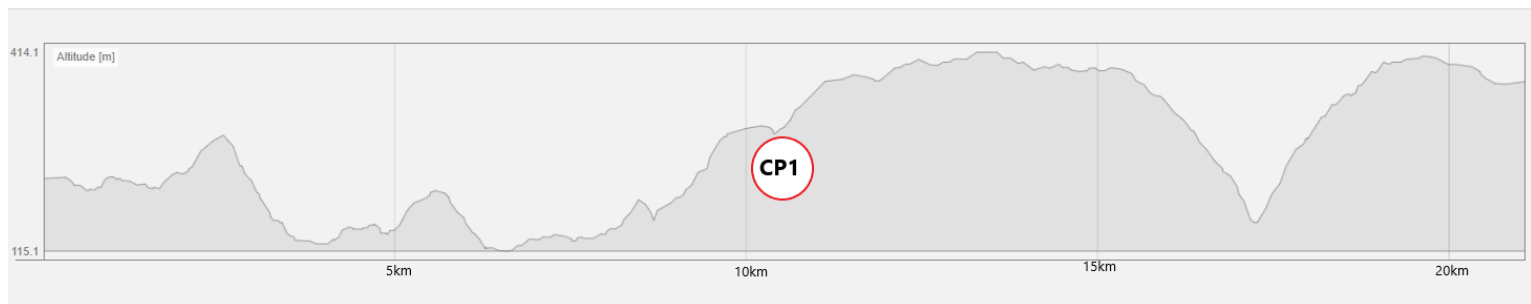

Elevation Gain 825m
Elevation Loss 675m

▲ 35 %	7,40 km
▬ 39 %	8,24 km
▼ 26 %	5,44 km